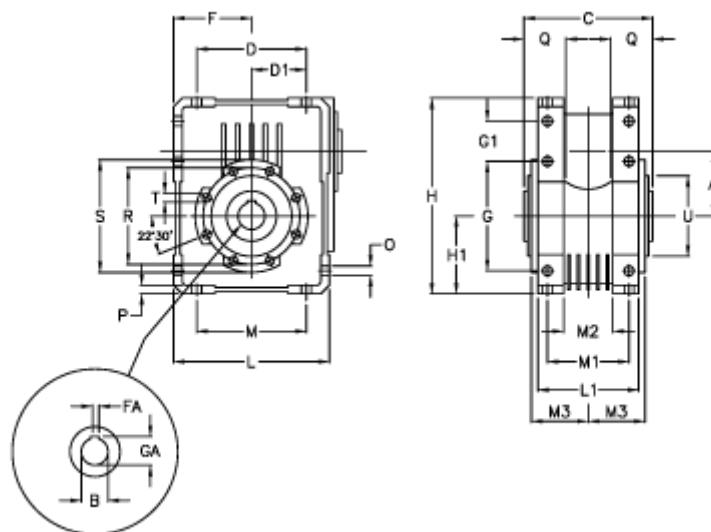

Varenummer: 39710750607
 Beskrivelse: Gearenhed W75U-60

Mål

A	= 75.00	G	= 126	M1	= 82	T	= M8x14
B	= 28	G1	= 46.5	M2	= 44	U	= 90
Betegnelse	= Gearenhed W75U	GA	= 33.3	M3	= 58.5		
C	= 127	H	= 220.5	O	= 10.5		
D	= 109.5	H1	= 87.0	P	= 9		
D1	= 46.5	L	= 174	Q	= 40		
F	= 87.0	L1	= 104	R	= 110		
FA	= 8	M	= 126	S	= 125		